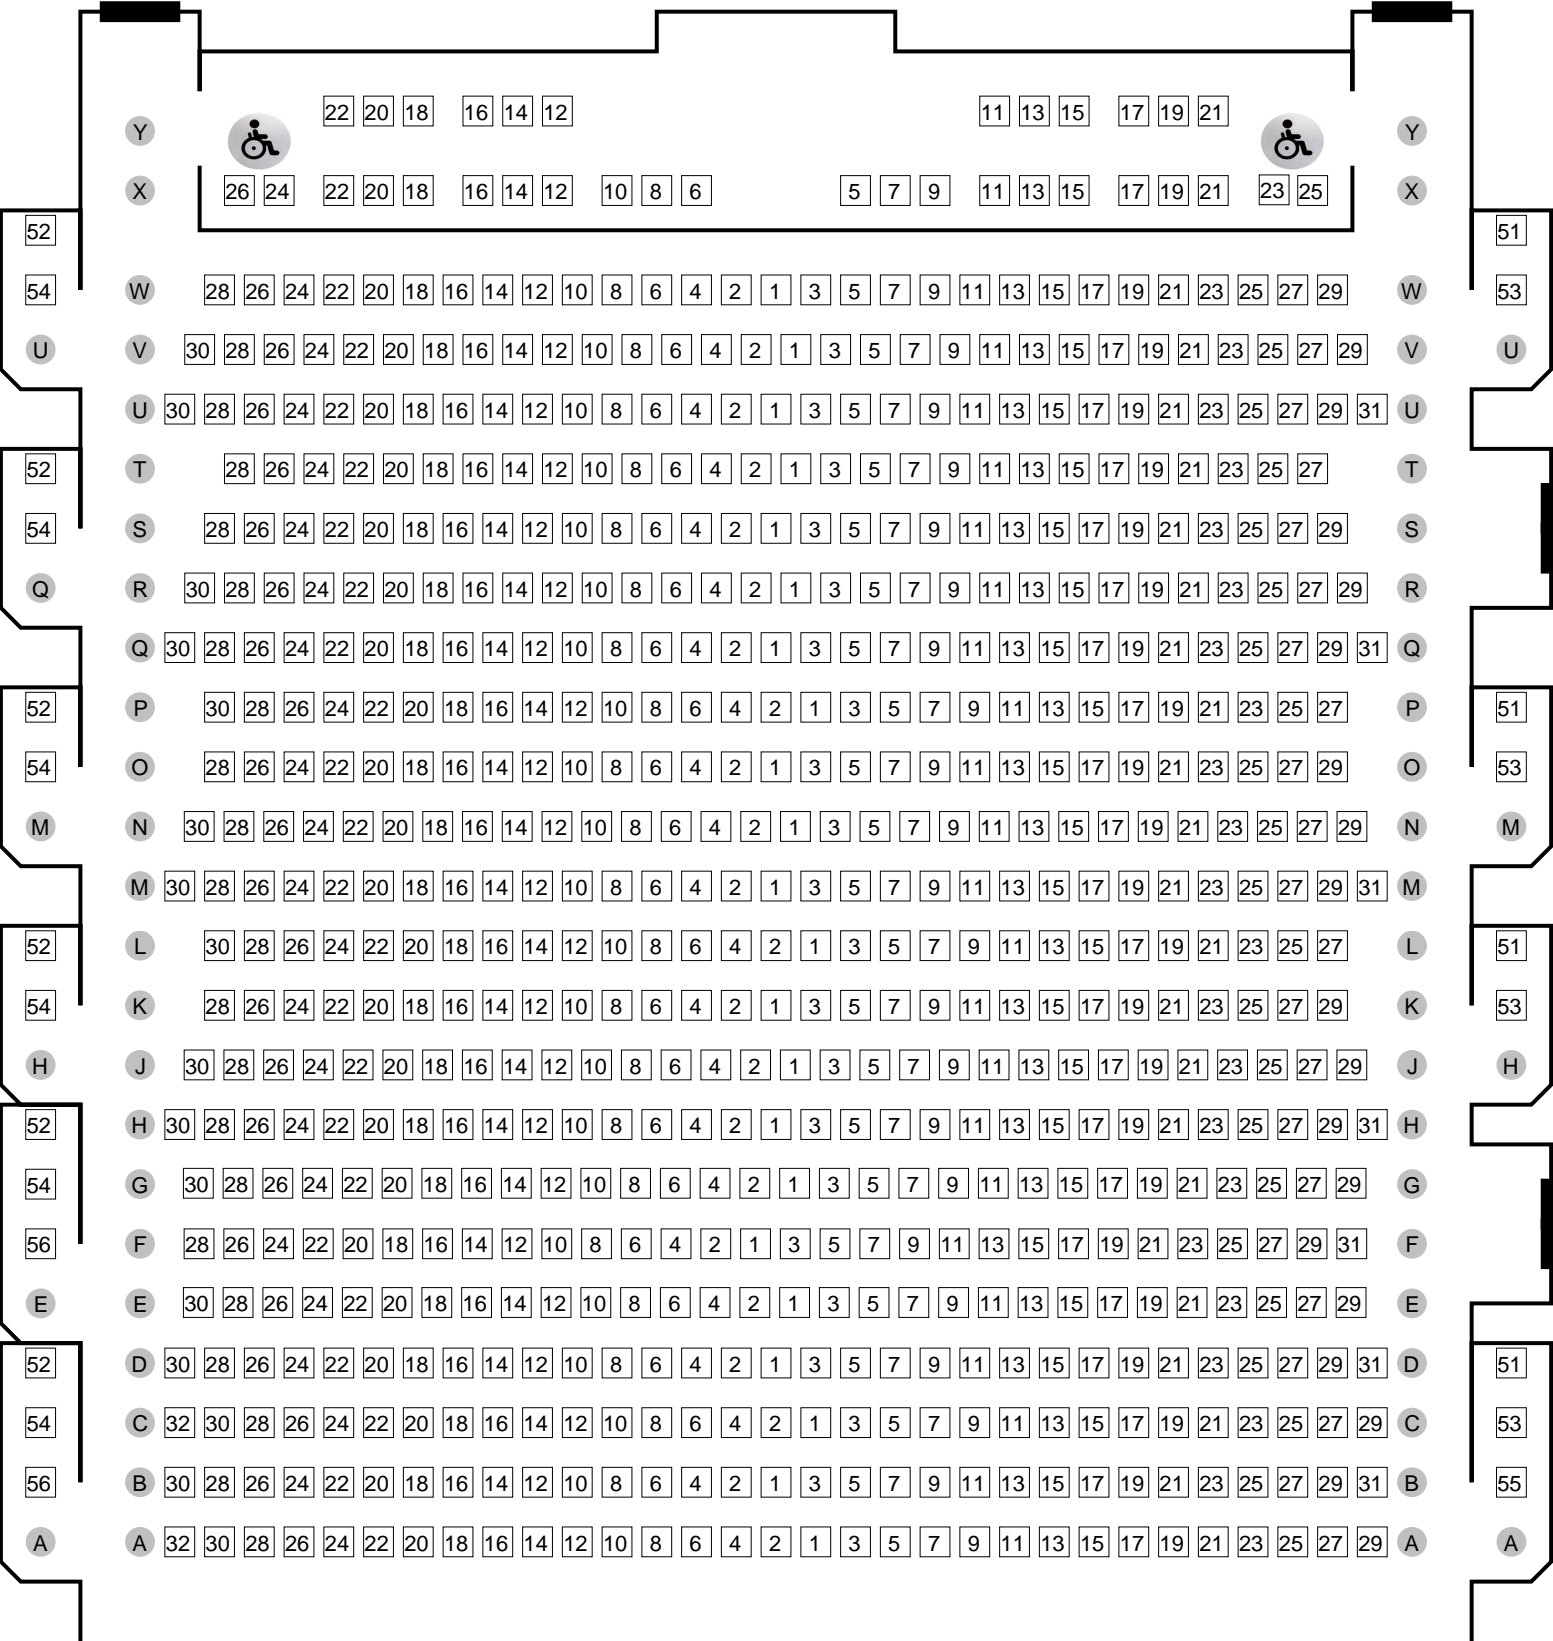

Salle Métropole

Parterre

Pair

Impair

Scène